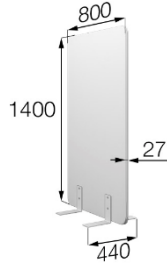

Мобильные перегородки – стильный, функциональный элемент современного офиса. Они прекрасно подходят для зонирования помещений со свободной планировкой, способствуют поглощению звука. Перегородки делают выделенные пространства более комфортными для работы, приватными для переговоров.

Перегородки ФИКС могут быть выполнены в различных цветовых решениях. Цвета помогут подчеркнуть корпоративный стиль в офисном интерьере. С помощью ярких цветов можно создать менее формальный, свободный интерьер.

Съемные обивки делают перегородки легкими в уходе, гигиеничными и безопасными для здоровья. Разные виды обивок можно чистить с использованием сухой или машинной стирки.

Перегородки на фиксированных опорах имеют высоту всего 0,5мм. Они минимально выступают над полом и не создают лишних препятствий, за которые можно запнуться. Для опор используется сквозное крепление. Оно легко монтируется и обеспечивает быструю и надежную фиксацию.

Серию перегородок ФИКС можно дополнить мобильными перегородками на колесных опорах из серии МУВИ.

Артикул: fx-80/140
Вес: 20 Объем: 0,04