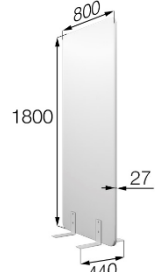

Мобильные перегородки – стильный, функциональный элемент современного офиса. Они прекрасно подходят для зонирования помещений со свободной планировкой, способствуют поглощению звука. Перегородки делают выделенные пространства более комфортными для работы, приватными для переговоров.

Перегородки ФИКС могут быть выполнены в различных цветовых решениях. Цвета помогут подчеркнуть корпоративный стиль в офисном интерьере. С помощью ярких цветов можно создать менее формальный, свободный интерьер.

Съемные обивки делают перегородки легкими в уходе, гигиеничными и безопасными для здоровья. Разные виды обивок можно чистить с использованием сухой или машинной стирки.

Перегородки на фиксированных опорах имеют высоту всего 0,5мм. Они минимально выступают над полом и не создают лишних препятствий, за которые можно запнуться. Для опор используется сквозное крепление. Оно легко монтируется и обеспечивает быструю и надежную фиксацию.

Серию перегородок ФИКС можно дополнить мобильными перегородками на колесных опорах из серии МУВИ.

Артикул: fx-80/180
Вес: 23 Объем: 0,05