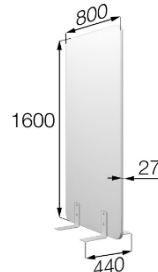

Мобильные перегородки – стильный, функциональный элемент современного офиса. Они прекрасно подходят для зонирования помещений со свободной планировкой, способствуют поглощению звука. Перегородки делают выделенные пространства более комфортными для работы, приватными для переговоров.

Перегородки ФИКС могут быть выполнены в различных цветовых решениях. Цвета помогут подчеркнуть корпоративный стиль в офисном интерьере. С помощью ярких цветов можно создать менее формальный, свободный интерьер.

Съемные обивки делают перегородки легкими в уходе, гигиеничными и безопасными для здоровья. Разные виды обивок можно чистить с использованием сухой или машинной стирки.

Перегородки на фиксированных опорах имеют высоту всего 0,5мм. Они минимально выступают над полом и не создают лишних препятствий, за которые можно запнуться. Для опор используется сквозное крепление. Оно легко монтируется и обеспечивает быструю и надежную фиксацию.

Серию перегородок ФИКС можно дополнить мобильными перегородками на колесных опорах из серии МУВИ.

Артикул: fx-80/160
Вес: 22 Объем: 0,05