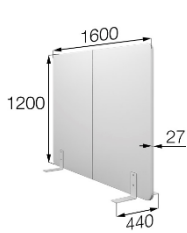

Артикул: fx-140/180
Вес: 35 Объем: 0,08

Артикул: fx-160/120
Вес: 28 Объем: 0,07

Артикул: fx-160/140
Вес: 32 Объем: 0,08

Артикул: fx-160/160
Вес: 35 Объем: 0,09

Артикул: fx-160/180
Вес: 39 Объем: 0,10

БАЗОВЫЕ ХАРАКТЕРИСТИКИ	
Каркас	
сиденье, спинка, подлокотники, дивана	<ul style="list-style-type: none"> • ДСП 16мм • изолон 5мм
Опоры	
цвет	черный
материал	металл
высота	5 мм
возможность регулировки	отсутствует
тип крепления	площадка
монтаж	требуется монтаж. Выполняется с помощью шестигранников №4
Сиденье	
пружины	отсутствуют
ремни/ленты	отсутствуют
наполнитель	отсутствует
декоративное оформление	отсутствует
техническая ткань	отсутствует
раскладной механизм	отсутствует
Спинка	
пружины	отсутствуют
ремни/ленты	отсутствуют
наполнитель	отсутствует
материал обивки	отсутствует
декоративное оформление	отсутствует
Подлокотники	
пружины	отсутствуют
ремни/ленты	отсутствуют
наполнитель	отсутствует
декоративное оформление	отсутствует
Столешница для столика	
материал	отсутствует
кромка	отсутствует
цвет	отсутствует
Нестандартные элементы	
Комплектация 1 секции	4 опоры, 4 пары винтов и гаек Эриксона
Упаковка	стрейч-пленка, трехслойный гофрокартон
Кол-во мест при транспортировке 1 изделия	2: основное полотно изделия - 1, комплект опор - 1
Допустимая нагрузка	отсутствует
ВОЗМОЖНОСТИ ИЗМЕНЕНИЯ КОМПЛЕКТАЦИИ	
Выбор цвета опоры	черный
Выбор материала обивки	Искусственная кожа (эко-кожа), ткань
Выбор цвета обивки	Более 30 оттенков цветов
Установка раскладного механизма	Недоступно для данной модели
Изменение ширины изделия	Недоступно для данной модели
Декоративное оформление	Отсутствует
Использование компаньона	Недоступно для данной модели
Вставки из дерева	Недоступно для данной модели
Крепеж для соединения секций	Недоступно для данной модели
Место установки соединительных креплений	Отсутствует
Аксессуары	Отсутствуют