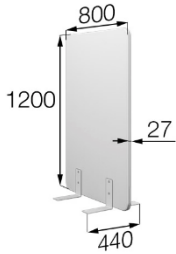

Мобильные перегородки – стильный, функциональный элемент современного офиса. Они прекрасно подходят для зонирования помещений со свободной планировкой, способствуют поглощению звука. Перегородки делают выделенные пространства более комфортными для работы, приватными для переговоров.

Перегородки ФИКС могут быть выполнены в различных цветовых решениях. Цвета помогут подчеркнуть корпоративный стиль в офисном интерьере. С помощью ярких цветов можно создать менее формальный, свободный интерьер.

Съемные обивки делают перегородки легкими в уходе, гигиеничными и безопасными для здоровья. Разные виды обивок можно чистить с использованием сухой или машинной стирки.

Перегородки на фиксированных опорах имеют высоту всего 0,5мм. Они минимально выступают над полом и не создают лишних препятствий, за которые можно запнуться. Для опор используется сквозное крепление. Оно легко монтируется и обеспечивает быструю и надежную фиксацию.

Серию перегородок ФИКС можно дополнить мобильными перегородками на колесных опорах из серии МУВИ.

Артикул: fx-80/120
Вес: 18 Объем: 0,04